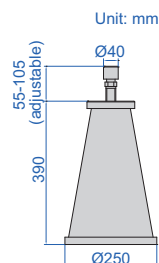

High stands

(mm)

Code	For granite surface plate	W	D	H (with granite surface plate)	h (without granite surface plate)	W1
6902-64H	630×400×80mm (code 6900-064 and 6900-164)	352	224	1000-1025	920-945	80
6902-66H	630×630×100mm (code 6900-066 and 6900-166)	352	352	1000-1025	900-925	80
6902-85H	800×500×100mm (code 6900-085 and 6900-185)	448	280	1000-1025	900-925	80
6902-106H	1000×630×140mm (code 6900-0106 and 6900-1106)	560	352	1000-1025	860-885	80
6902-107H	1000×750×150mm (code 6900-0107 and 6900-1107)	560	420	1000-1025	850-875	80
6902-101H	1000×1000×150mm (code 6900-0101 and 6900-1101)	560	560	1000-1025	850-875	80
6902-128H	1200×800×160mm (code 6900-0128 and 6900-1128)	672	448	1000-1025	840-865	80
6902-161H	1600×1000×180mm (code 6900-0161 and 6900-1161)	896	560	1000-1025	820-845	100
6902-201H	2000×1000×220mm (code 6900-0201 and 6900-1201)	1120	560	1000-1025	780-805	100
6902-202H	2000×1500×250mm (code 6900-0202 and 6900-1202)	1120	840	1000-1025	750-775	100

JACK SET FOR GRANITE SURFACE PLATES

16

- 5 jacks per set
- Adjustable height
- For large granite surface plates:
2000×1000×220mm (code 6900-0201 and 6900-1201)
2000×1500×250mm (code 6900-0202 and 6900-1202)